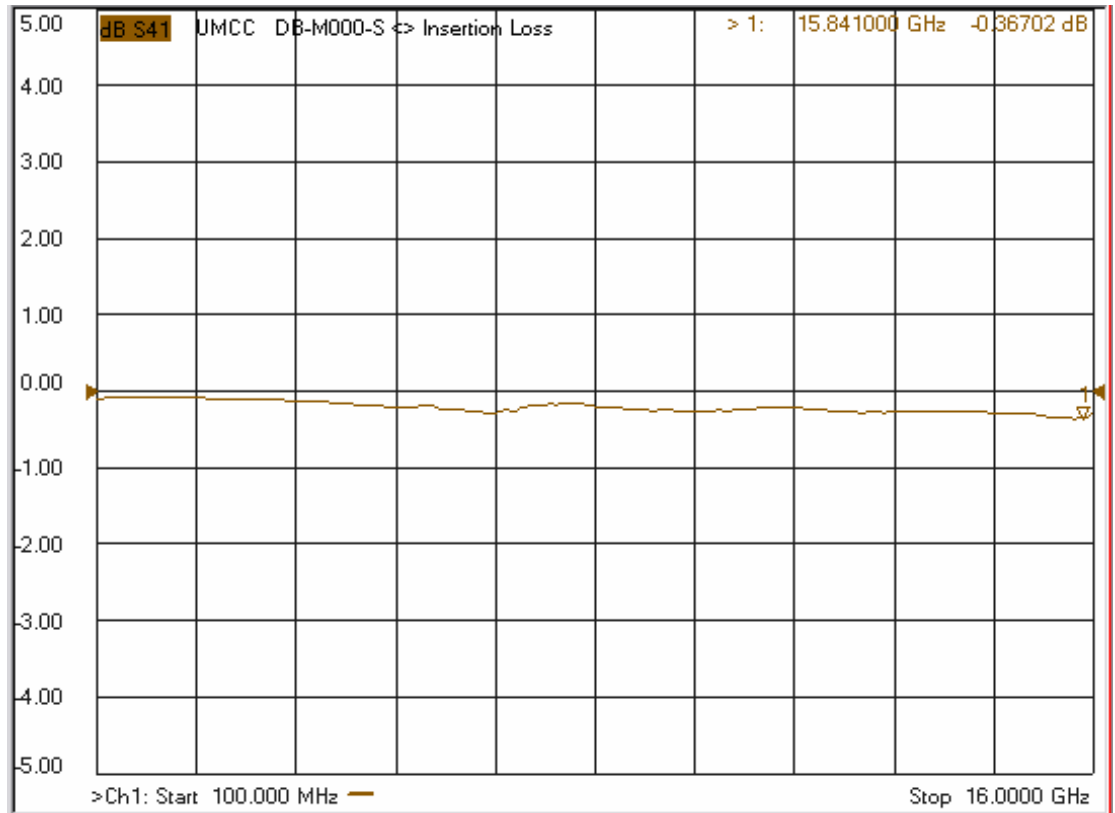

Model: DB-M000-S

-Insertion Loss

-Return Loss

Model: DB-M000-S