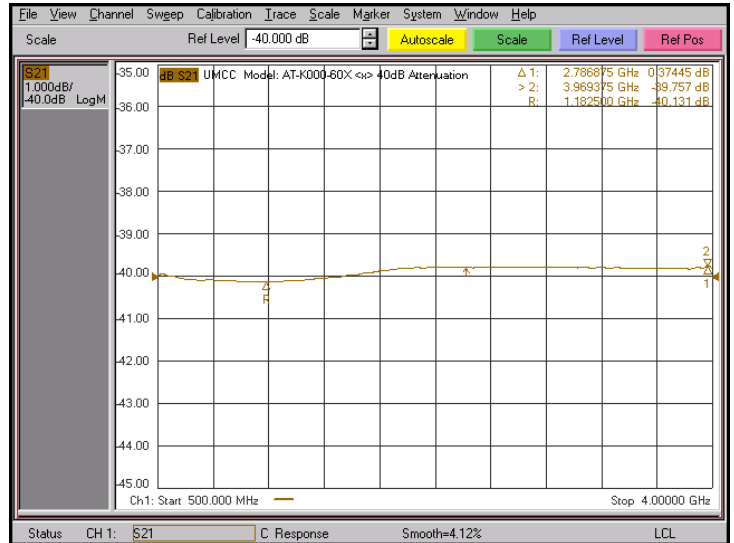

Model: AT-K000-60X

**30dB Attn.**

**40dB Attn.**

**50dB Attn.**

**60dB Attn.**

Model: AT-K000-60X

<<<<<<<<<<< Phase Shift >>>>>>>>>>>

Phase Shift @ 10dB Attn.

Phase Shift @ 20dB Attn.

Phase Shift @ 30dB Attn.

Phase Shift @ 40dB Attn.

Model: AT-K000-60X

**Phase Shift @ 50dB Attn.**

**Phase Shift @ 60dB Attn.**