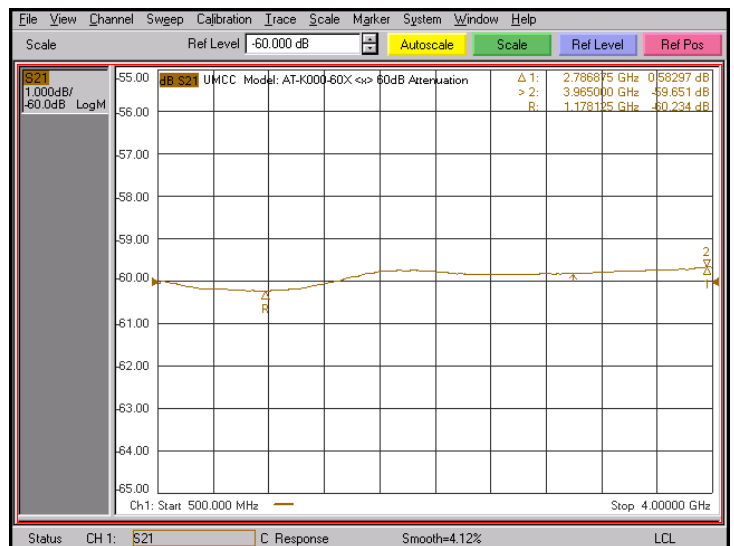

Model: AT-K000-60X

**30dB Attn.**

**40dB Attn.**

**50dB Attn.**

**60dB Attn.**

Model: AT-K000-60X

<<<<<<<<<<< Phase Shift >>>>>>>>>>>

Phase Shift @ 10dB Attn.

Phase Shift @ 20dB Attn.

Phase Shift @ 30dB Attn.

Phase Shift @ 40dB Attn.

Model: AT-K000-60X

**Phase Shift @ 50dB Attn.**

**Phase Shift @ 60dB Attn.**