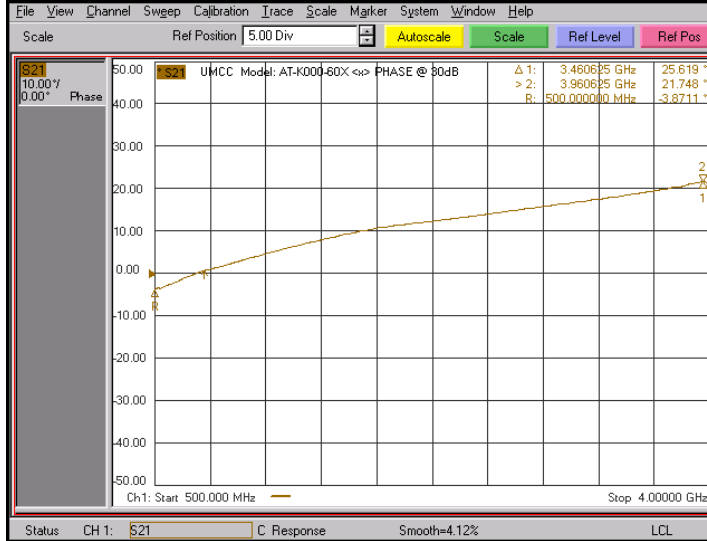

Model: AT-K000-60X

**30dB Attn.**

**40dB Attn.**

**50dB Attn.**

**60dB Attn.**

Model: AT-K000-60X

<<<<<<<<<<< Phase Shift >>>>>>>>>>>

Phase Shift @ 10dB Attn.

Phase Shift @ 20dB Attn.

Phase Shift @ 30dB Attn.

Phase Shift @ 40dB Attn.

Model: AT-K000-60X

**Phase Shift @ 50dB Attn.**

**Phase Shift @ 60dB Attn.**