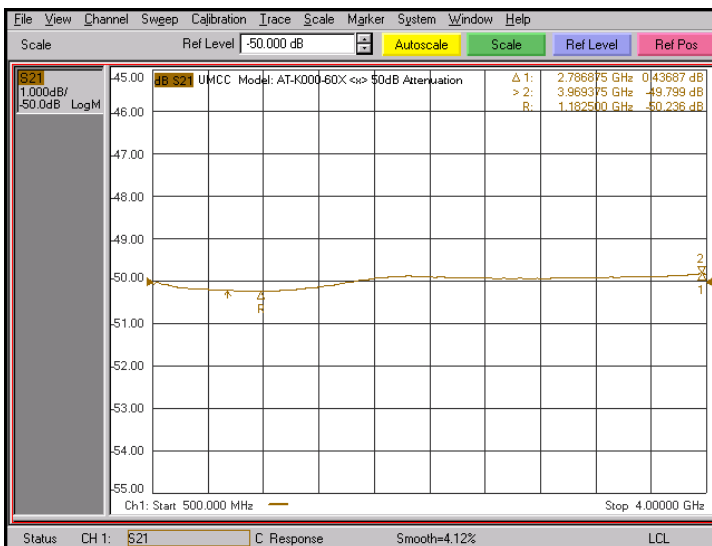

Model: AT-K000-60X

**30dB Attn.**

**40dB Attn.**

**50dB Attn.**

**60dB Attn.**

Model: AT-K000-60X

<<<<<<<<<<< Phase Shift >>>>>>>>>>>

Phase Shift @ 10dB Attn.

Phase Shift @ 20dB Attn.

Phase Shift @ 30dB Attn.

Phase Shift @ 40dB Attn.

Model: AT-K000-60X

**Phase Shift @ 50dB Attn.**

**Phase Shift @ 60dB Attn.**