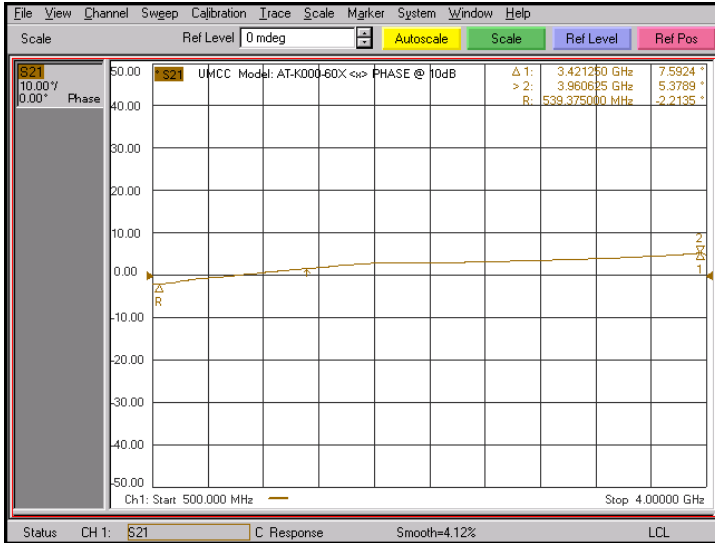

Model: AT-K000-60X

**30dB Attn.**

**40dB Attn.**

**50dB Attn.**

**60dB Attn.**

Model: AT-K000-60X

<<<<<<<<<<< Phase Shift >>>>>>>>>>>

Phase Shift @ 10dB Attn.

Phase Shift @ 20dB Attn.

Phase Shift @ 30dB Attn.

Phase Shift @ 40dB Attn.

Model: AT-K000-60X

**Phase Shift @ 50dB Attn.**

**Phase Shift @ 60dB Attn.**