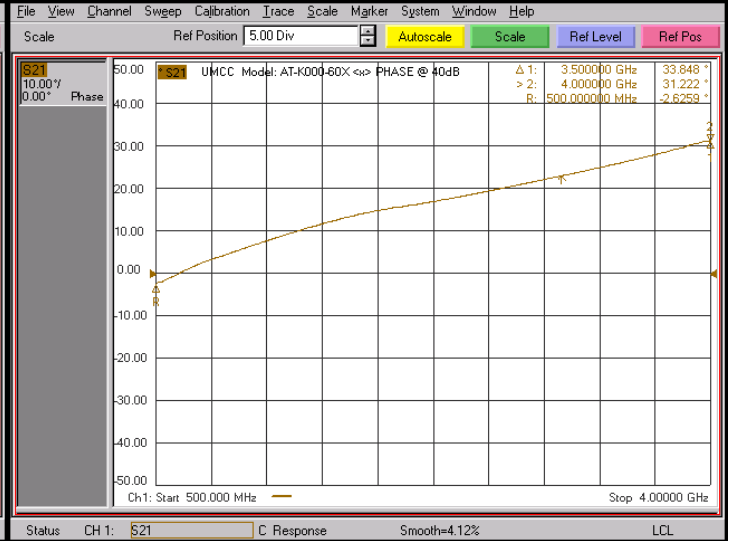

Model: AT-K000-60X

**30dB Attn.**

**40dB Attn.**

**50dB Attn.**

**60dB Attn.**

Model: AT-K000-60X

<<<<<<<<<<< Phase Shift >>>>>>>>>>>

Phase Shift @ 10dB Attn.

Phase Shift @ 20dB Attn.

Phase Shift @ 30dB Attn.

Phase Shift @ 40dB Attn.

Model: AT-K000-60X

**Phase Shift @ 50dB Attn.**

**Phase Shift @ 60dB Attn.**