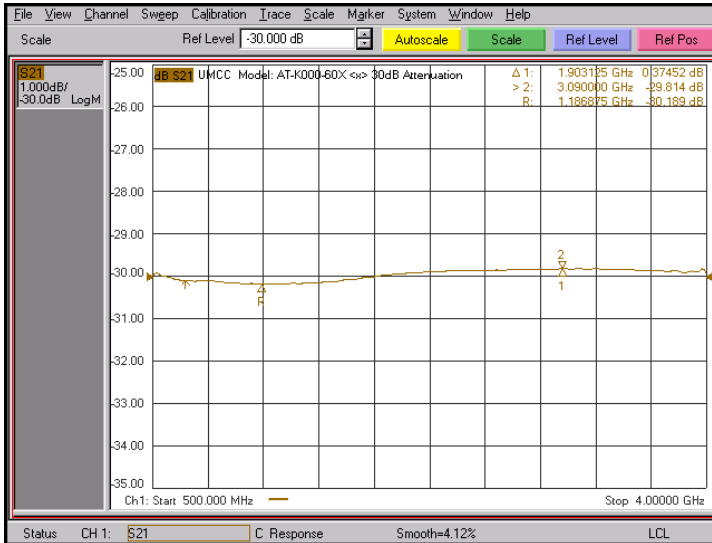

Model: AT-K000-60X

**30dB Attn.**

**40dB Attn.**

**50dB Attn.**

**60dB Attn.**

Model: AT-K000-60X

<<<<<<<<<<< Phase Shift >>>>>>>>>>>

Phase Shift @ 10dB Attn.

Phase Shift @ 20dB Attn.

Phase Shift @ 30dB Attn.

Phase Shift @ 40dB Attn.

Model: AT-K000-60X

**Phase Shift @ 50dB Attn.**

**Phase Shift @ 60dB Attn.**