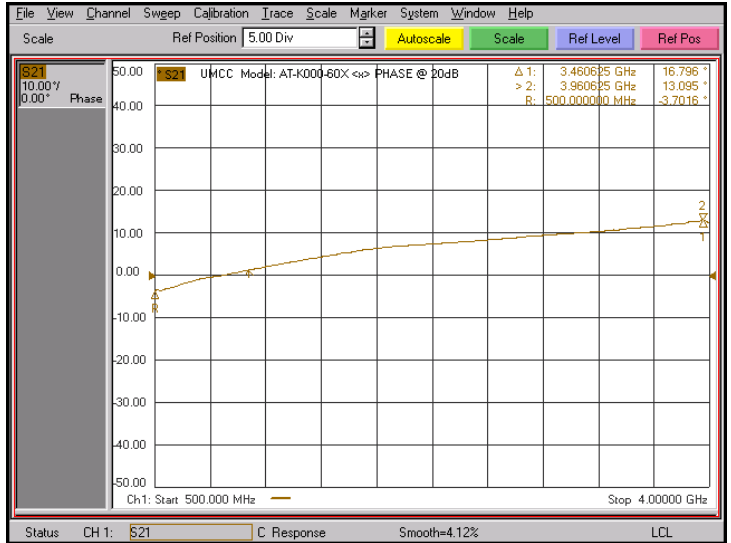

Model: AT-K000-60X

**30dB Attn.**

**40dB Attn.**

**50dB Attn.**

**60dB Attn.**

Model: AT-K000-60X

<<<<<<<<<<< Phase Shift >>>>>>>>>>>

Phase Shift @ 10dB Attn.

Phase Shift @ 20dB Attn.

Phase Shift @ 30dB Attn.

Phase Shift @ 40dB Attn.

Model: AT-K000-60X

**Phase Shift @ 50dB Attn.**

**Phase Shift @ 60dB Attn.**