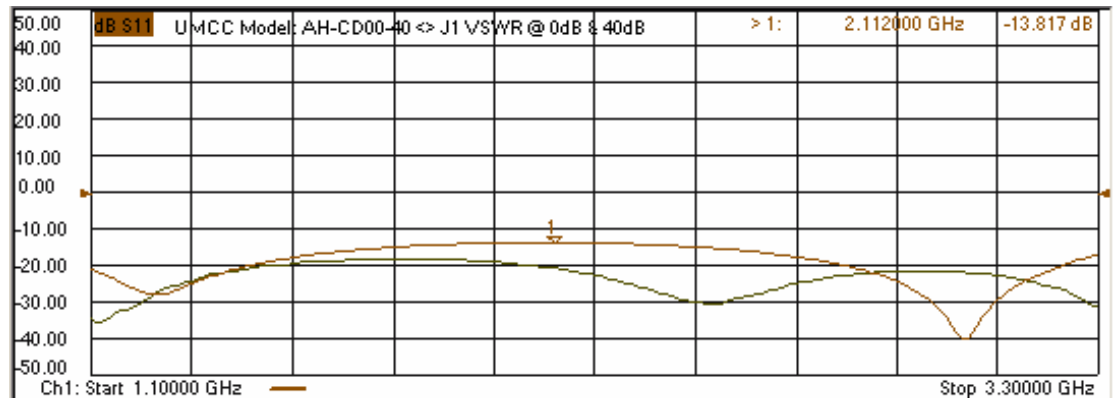

Model: AE-CD00-40X

- Insertion Loss

- Return Loss

Model: AE-CD00-40X

-Attenuation 10dB

-Attenuation 20dB

Model: AE-CD00-40X

-Attenuation 30dB

-Attenuation 40dB

Model: AE-CD00-40X

-Phase Shift

Phase Shift @ 10dB Attn.

Phase Shift @ 20dB Attn.

Phase Shift @ 30dB Attn.

Phase Shift @ 40dB Attn.