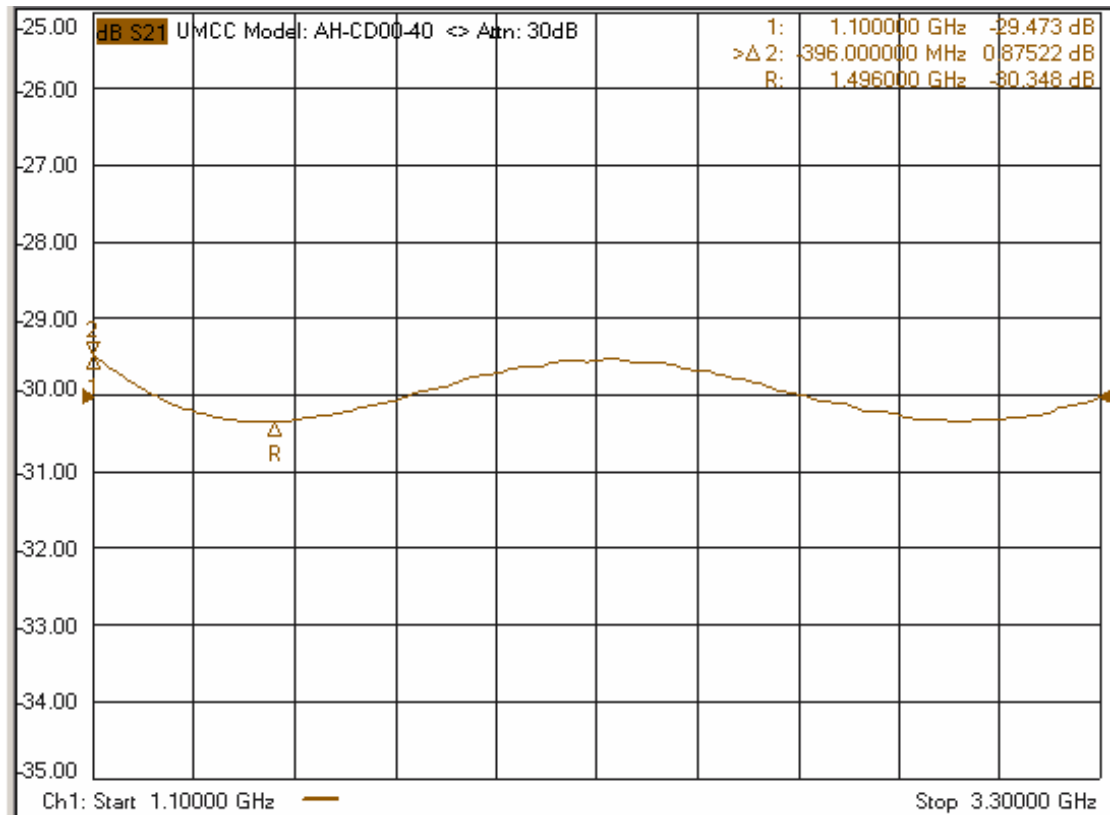

Model: AE-CD00-40X

- Insertion Loss

- Return Loss

Model: AE-CD00-40X

-Attenuation 10dB

-Attenuation 20dB

Model: AE-CD00-40X

-Attenuation 30dB

-Attenuation 40dB

Model: AE-CD00-40X

-Phase Shift

Phase Shift @ 10dB Attn.

Phase Shift @ 20dB Attn.

Phase Shift @ 30dB Attn.

Phase Shift @ 40dB Attn.