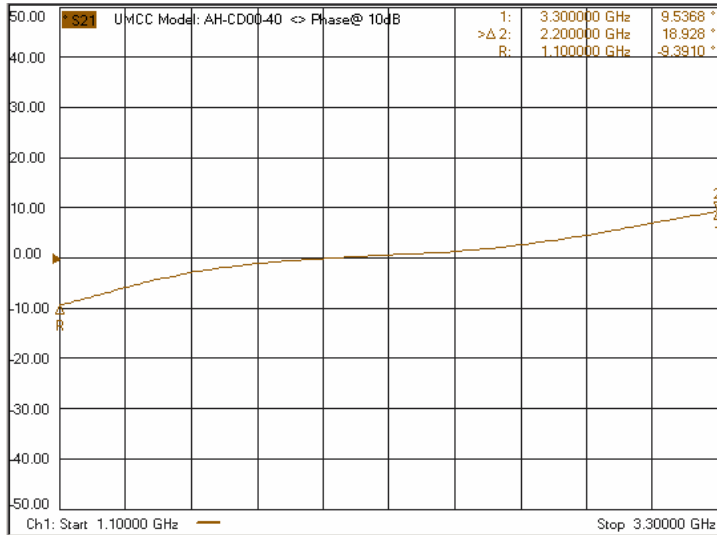

Model: AE-CD00-40X

- Insertion Loss

- Return Loss

Model: AE-CD00-40X

-Attenuation 10dB

-Attenuation 20dB

Model: AE-CD00-40X

-Attenuation 30dB

-Attenuation 40dB

Model: AE-CD00-40X

-Phase Shift

Phase Shift @ 10dB Attn.

Phase Shift @ 20dB Attn.

Phase Shift @ 30dB Attn.

Phase Shift @ 40dB Attn.