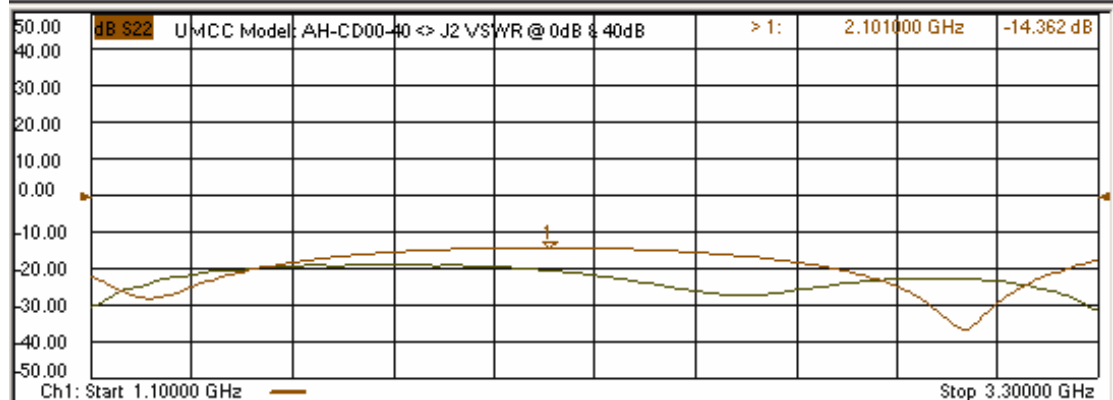

Model: AE-CD00-40X

- Insertion Loss

- Return Loss

Model: AE-CD00-40X

-Attenuation 10dB

-Attenuation 20dB

Model: AE-CD00-40X

-Attenuation 30dB

-Attenuation 40dB

Model: AE-CD00-40X

-Phase Shift

Phase Shift @ 10dB Attn.

Phase Shift @ 20dB Attn.

Phase Shift @ 30dB Attn.

Phase Shift @ 40dB Attn.