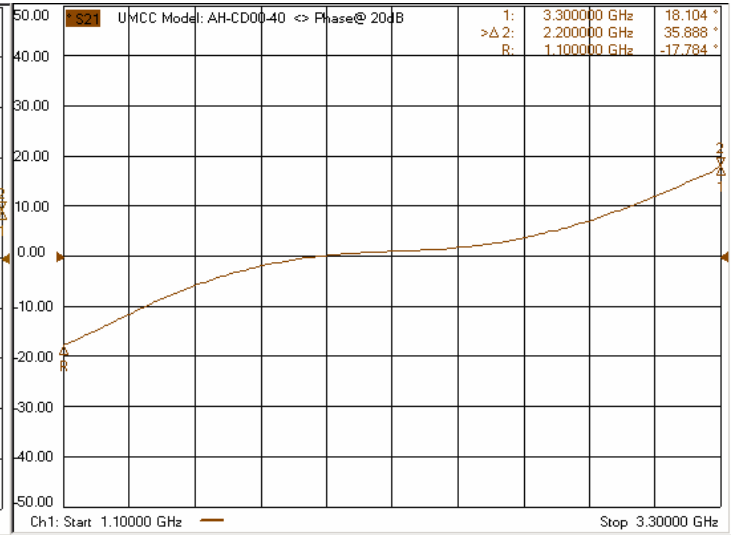

Model: AE-CD00-40X

- Insertion Loss

- Return Loss

Model: AE-CD00-40X

-Attenuation 10dB

-Attenuation 20dB

Model: AE-CD00-40X

-Attenuation 30dB

-Attenuation 40dB

Model: AE-CD00-40X

-Phase Shift

Phase Shift @ 10dB Attn.

Phase Shift @ 20dB Attn.

Phase Shift @ 30dB Attn.

Phase Shift @ 40dB Attn.