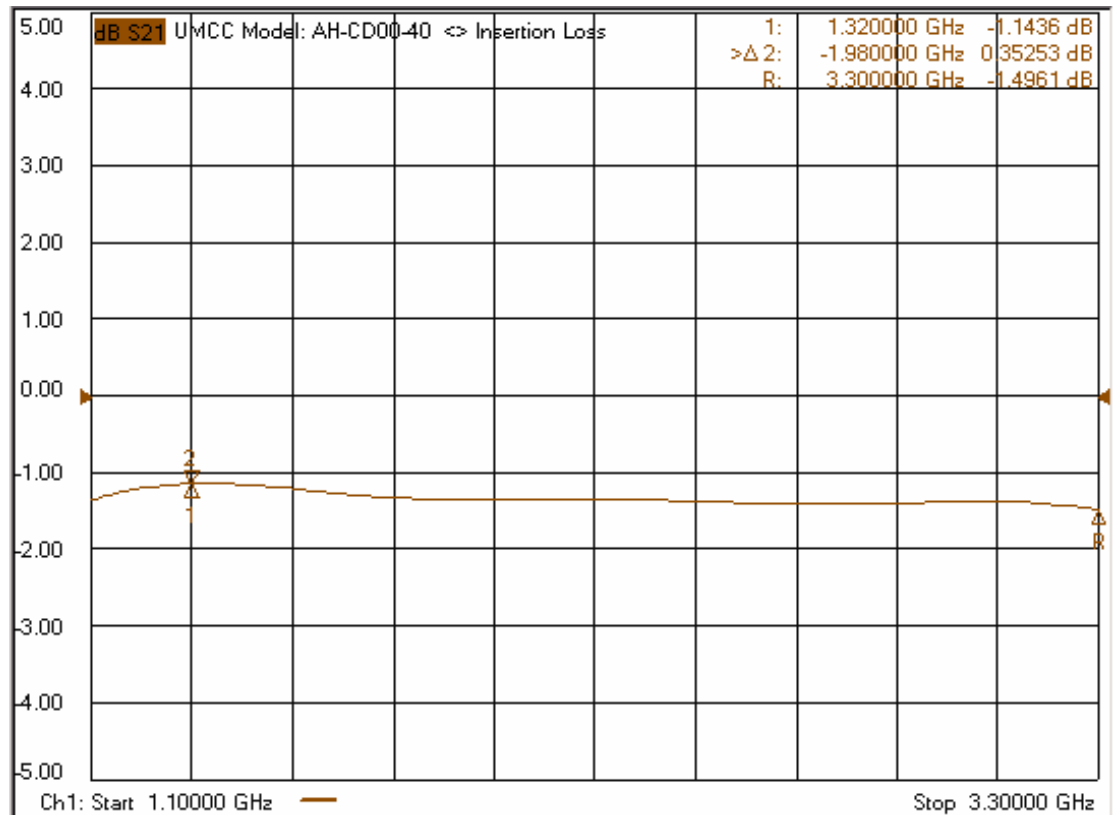

Model: AE-CD00-40X

- Insertion Loss

- Return Loss

Model: AE-CD00-40X

-Attenuation 10dB

-Attenuation 20dB

Model: AE-CD00-40X

-Attenuation 30dB

-Attenuation 40dB

Model: AE-CD00-40X

-Phase Shift

Phase Shift @ 10dB Attn.

Phase Shift @ 20dB Attn.

Phase Shift @ 30dB Attn.

Phase Shift @ 40dB Attn.