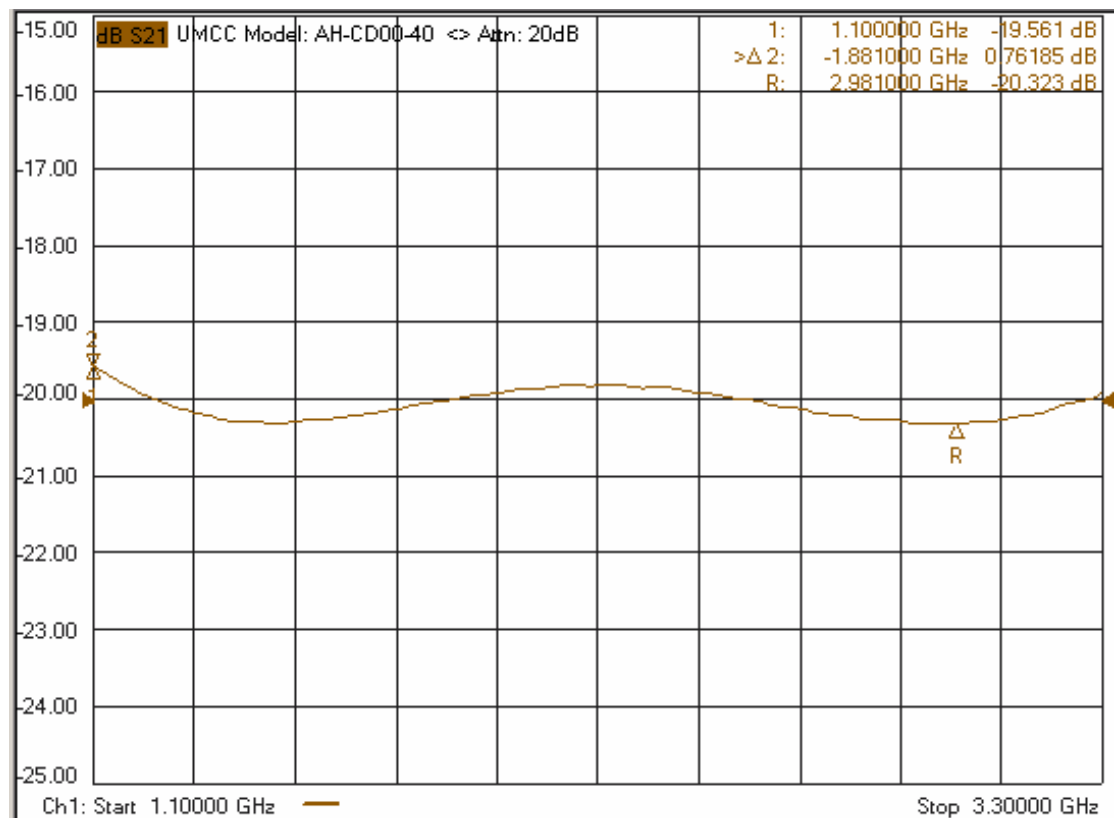

Model: AE-CD00-40X

- Insertion Loss

- Return Loss

Model: AE-CD00-40X

-Attenuation 10dB

-Attenuation 20dB

Model: AE-CD00-40X

-Attenuation 30dB

-Attenuation 40dB

Model: AE-CD00-40X

-Phase Shift

Phase Shift @ 10dB Attn.

Phase Shift @ 20dB Attn.

Phase Shift @ 30dB Attn.

Phase Shift @ 40dB Attn.