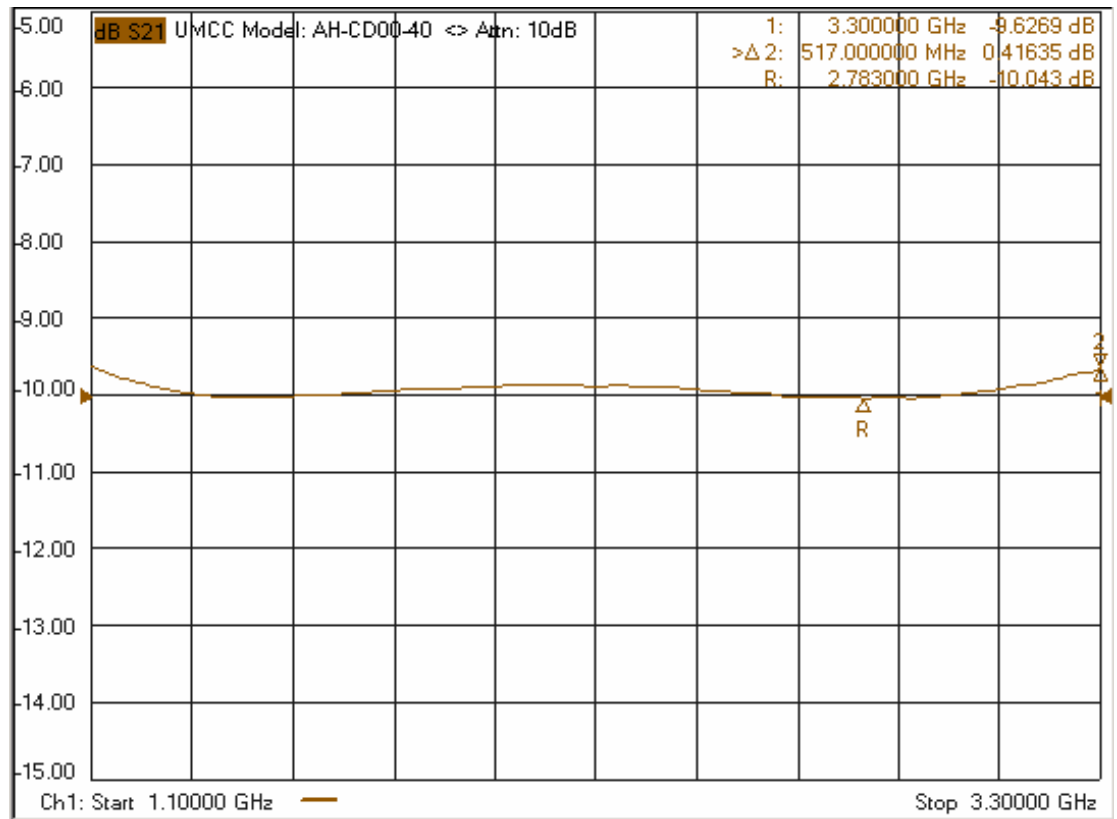

Model: AE-CD00-40X

- Insertion Loss

- Return Loss

Model: AE-CD00-40X

-Attenuation 10dB

-Attenuation 20dB

Model: AE-CD00-40X

-Attenuation 30dB

-Attenuation 40dB

Model: AE-CD00-40X

-Phase Shift

Phase Shift @ 10dB Attn.

Phase Shift @ 20dB Attn.

Phase Shift @ 30dB Attn.

Phase Shift @ 40dB Attn.