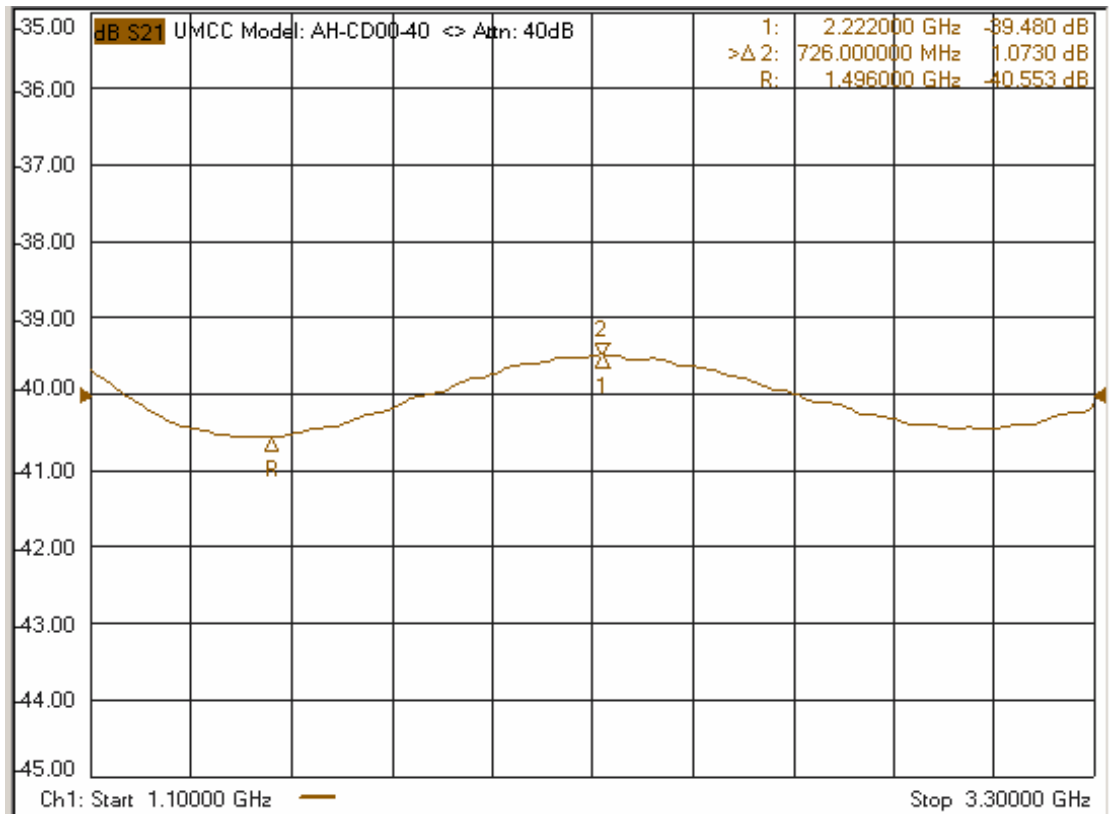

Model: AE-CD00-40X

- Insertion Loss

- Return Loss

Model: AE-CD00-40X

-Attenuation 10dB

-Attenuation 20dB

Model: AE-CD00-40X

-Attenuation 30dB

-Attenuation 40dB

Model: AE-CD00-40X

-Phase Shift

Phase Shift @ 10dB Attn.

Phase Shift @ 20dB Attn.

Phase Shift @ 30dB Attn.

Phase Shift @ 40dB Attn.